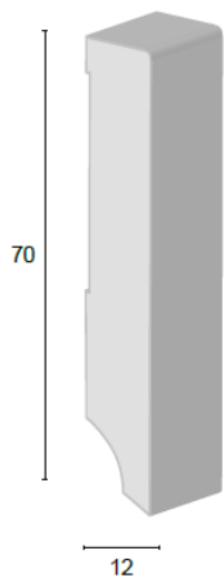

70x12

CODICE	DESCRIZIONE	FINITURA	€ AL ML.
041/N70Q12/1	NERO		
041/N70Q12/2	BANCO RAL 9003		
041/N70Q12/4	GRIGIO RAL 9006		
041/N70Q12/5	BIANCO RAL 9010