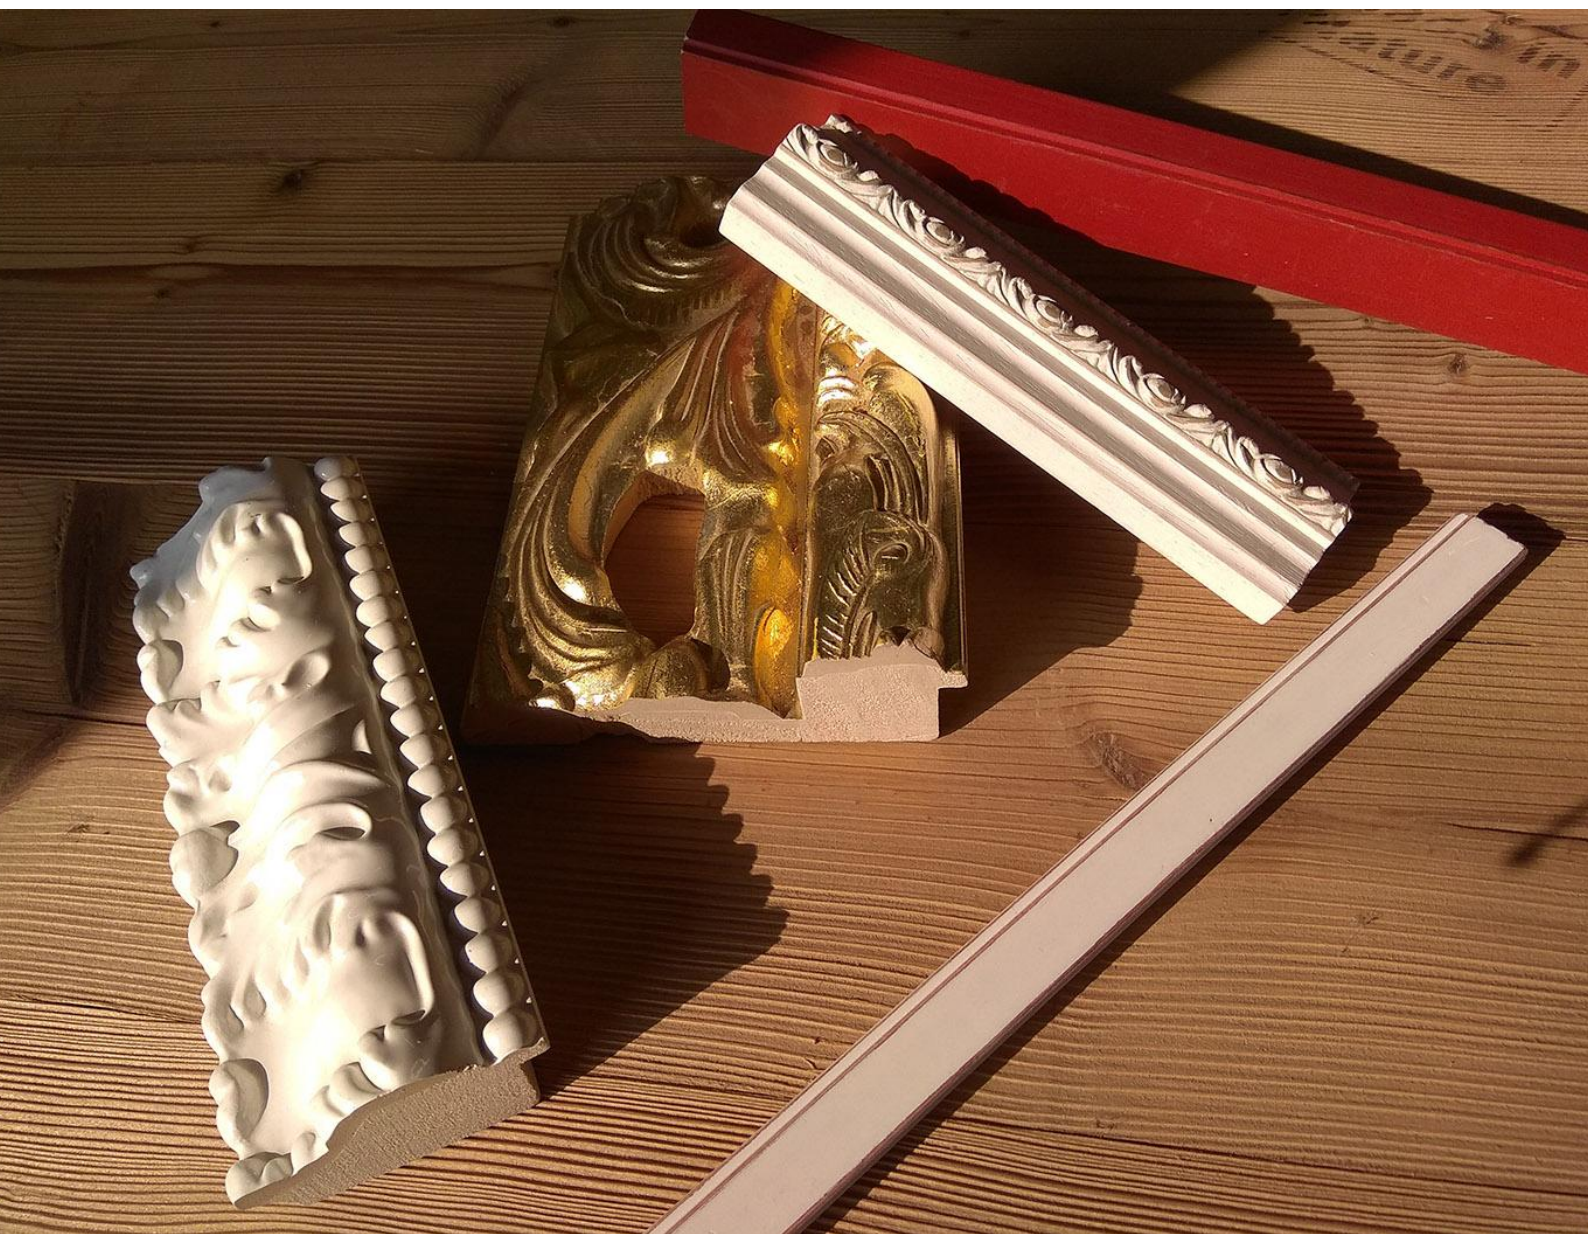

CORNICI DA QUADRI