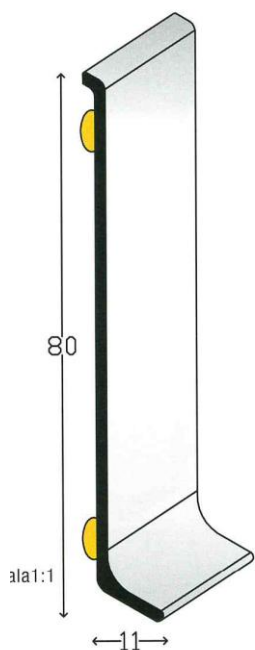

80x11

CODICE	LEGA	FINITURA	€ AL ML.
BMA8011A	Alluminio	Argento	
BMA8011A-A adesivo	Alluminio	Argento	
BMA8011ABL	Alluminio	Argento Brill.Lucido	
BMA8011ABL-A adesivo	Alluminio	Argento Brill.Lucido	
BMA8011ABS	Alluminio	Argento Brill.Spazz.	
BMA8011ABS-A adesivo	Alluminio	Argento Brill.Spazz.	
BMA8011RBL	Alluminio	Rame Brill.Lucido	
BMA8011RBL-A adesivo	Alluminio	Rame Brill.Lucido	
BMA8011RBS	Alluminio	Rame Brill.Spazz.	
BMA8011RBS-A adesivo	Alluminio	Rame Brill.Spazz.	
BMA8011TBL	Alluminio	Titanio Brill.Lucido	
BMA8011TBL-A adesivo	Alluminio	Titanio Brill.Lucido	
BMA8011BI	Alluminio	Bianco RAL 9003	
BMA8011BI-A adesivo	Alluminio	Bianco RAL 9003	

100x11

CODICE	LEGA	FINITURA	€ AL ML.
BMA10011A	Alluminio	Argento	
BMA10011A-A adesivo	Alluminio	Argento	
BMA10011ABL	Alluminio	Argento Brill.Lucido	
BMA10011ABL-A adesivo	Alluminio	Argento Brill.Lucido	
BMA10011ABS	Alluminio	Argento Brill.Spazz.	
BMA10011ABS-A adesivo	Alluminio	Argento Brill.Spazz.	
BMA10011RBL	Alluminio	Rame Brill.Lucido	
BMA10011RBL-A adesivo	Alluminio	Rame Brill.Lucido	
BMA10011RBS	Alluminio	Rame Brill.Spazz.	
BMA10011RBS-A adesivo	Alluminio	Rame Brill.Spazz.	
BMA10011TBL	Alluminio	Titanio Brill.Lucido	
BMA10011TBL-A adesivo	Alluminio	Titanio Brill.Lucido	
BMA10011TBS	Alluminio	Titanio Brill.Spazz.	
BMA10011TBS-A adesivo	Alluminio	Titanio Brill.Spazz.	
BMA10011BI	Alluminio	Bianco RAL 9003	
BMA10011BI-A adesivo	Alluminio	Bianco RAL 9003