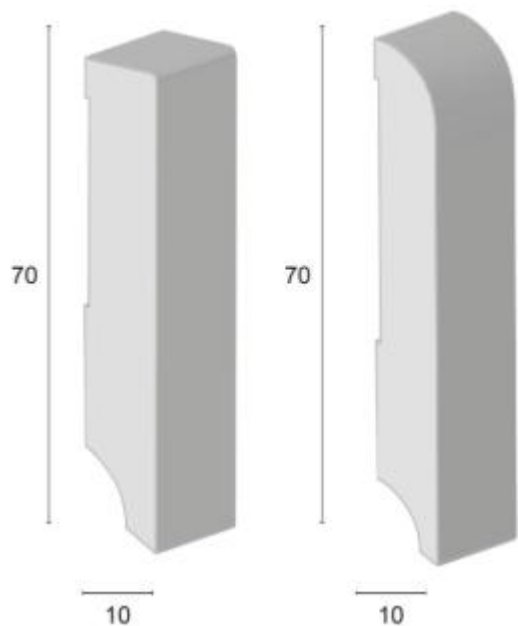

70x10

CODICE	DESCRIZIONE	FINITURA	€ AL ML.
041/N70X10/1	NERO		
041/N70X10/2	BANCO RAL 9003		
041/N70Q10/2	BANCO RAL 9003		
041/N70X10/4	GRIGIO RAL 9006		
041/N70X10/5	BIANCO RAL 9010		
041/N70Q10/5	BIANCO RAL 9010