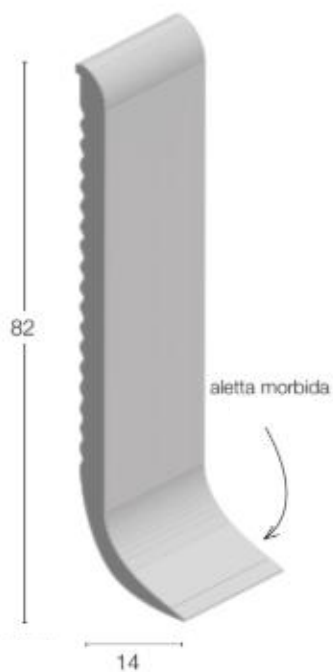

82x14

CODICE	FINITURA	€ AL ML.
BPVCS8214BI	BIANCO	
3.70BPVCS8214GC	GRIGIO CHIARO	
BPVCS8214GS	GRIGIO SCURO	
BPVCS8214NE	NERO	
BPVCS8214NO	NOCE