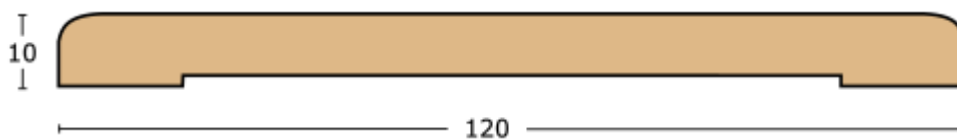

COPRIFILO MASSELLO RAGGIO 3
120X10 mm

ESSENZA

CODICE

FINITURE

€ AL ML

ABETE ROSSO	COP120X10ABGR	GREZZO	S.O.
OKOUMÉ	COP120X10OKGR	GREZZO	S.O.
LARICE	COP120X10LAGR	GREZZO	S.O.
ROVERE EUROPEO	COP120X10ROEGR	GREZZO	S.O.
FRASSINO EUROPEO	COP120X10FEGR	GREZZO	S.O.