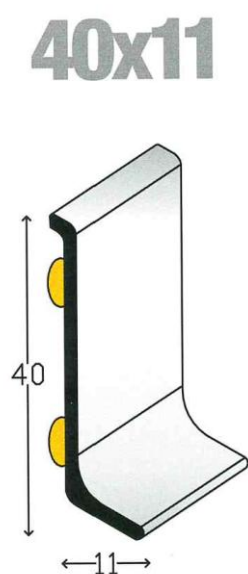

BATTISCOPIA IN ALLUMINIO

- Battiscopa in alluminio pieno
- Battiscopa impiallacciati alluminio

BATTISCOPIA IN ALLUMINIO PIENO

BATTISCOPIA IN LEGA DI ALLUMINIO DISPONIBILE IN MOLTEPLICI FINITURE.

DISPONIBILI ANGOLI E RACCORDI DI CHIUSURA.