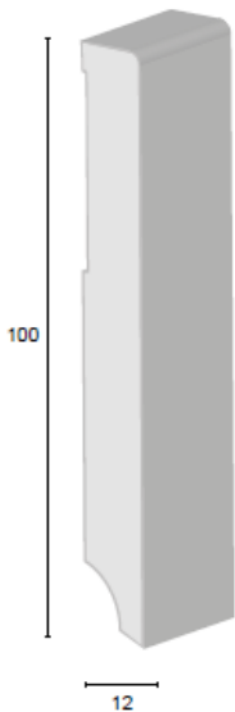

100x12

CODICE	DESCRIZIONE	FINITURA	€ AL ML.
041/N100Q12/2	BANCO RAL 9003