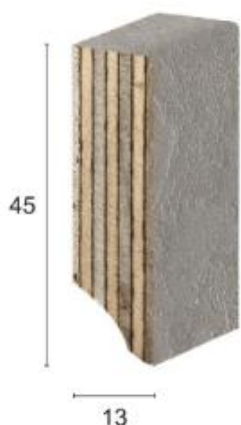

BATTISCOPIA IMPIALLACCIATI CON CARTA DIGITALE

BATTISCOPIA CON SUPPORTO MULTISTRATO, RIVESTITI CON CARTA FLEX DIGITALE.

BATTISCOPIA IMPIALLACCIATO CARTA FLEX 45X13 mm QUADRO	DESCRIZIONE	CODICE	FINITURA	€ AL ML

76 C CEMENTO	500043Q1376C		
83 C CEMENTO	500043Q1383C		
86 C CEMENTO	500043Q1386C		
112 C CEMENTO	500043Q13112C		
117 C CEMENTO	500043Q13117C		
120 C CEMENTO	500043Q13120C		
327 C CEMENTO	500043Q13327C		
503 C CEMENTO	500043Q13503C		
507 C CEMENTO	500043Q13507C		
910 C CEMENTO	500043Q13910C