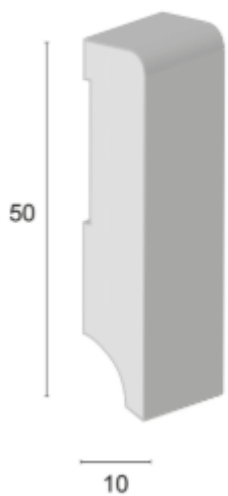

50x10

CODICE	DESCRIZIONE	FINITURA	€ AL ML.
041/N50Q10/1	NERO		
041/N50Q10/2	BANCO RAL 9003		
041/N50Q10/4	GRIGIO RAL 9006		
041/N50Q10/5	BIANCO RAL 9010