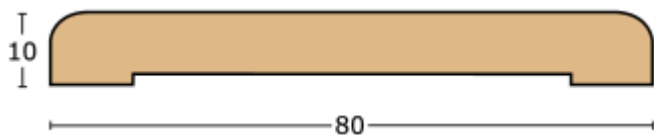

**COPRIFILO MASSELLO RAGGIO 3
80X10 mm**

ESSENZA

CODICE

FINITURE

€ AL ML

ABETE ROSSO	COP80X10ABGR	GREZZO	S.O.
PINO SVE/FIN	COP80X10PIGR	GREZZO	S.O.
OKOUMÉ	COP80X10OKGR	GREZZO	S.O.
LARICE	COP80X10LAGR	GREZZO	S.O.
ROVERE EUROPEO	COP80X10ROEGR	GREZZO	S.O.
FRASSINO EUROPEO	COP80X10FEGR	GREZZO	S.O.

- È possibile realizzare l'articolo con una diversa essenza legnosa, con prezzi e quantità da concordare.
- Su richiesta si eseguono lavorazioni personalizzate.
- La provenienza di alcune essenze può variare.