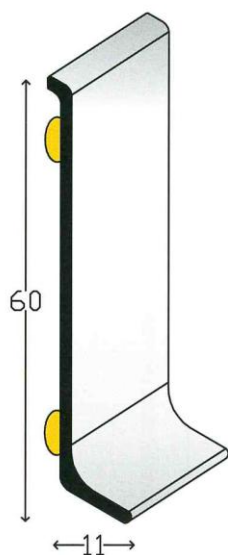

60x11

CODICE	LEGA	FINITURA	€ AL ML.
BMA6011A	Alluminio	Argento	
BMA6011A-A adesivo	Alluminio	Argento	
BMA6011ABL	Alluminio	Argento Brill.Lucido	
BMA6011ABL-A adesivo	Alluminio	Argento Brill.Lucido	
BMA6011ABS	Alluminio	Argento Brill.Spazz.	
BMA6011ABS-A adesivo	Alluminio	Argento Brill.Spazz.	
BMA6011GA	Alluminio	Grigio Antracite	
BMA6011GA-A adesivo	Alluminio	Grigio Antracite	
BMA6011GAS	Alluminio	Grigio Antr. Scuro	
BMA6011GAS-A adesivo	Alluminio	Grigio Antr. Scuro	
BMA6011RBL	Alluminio	Rame Brill.Lucido	
BMA6011RBL-A adesivo	Alluminio	Rame Brill.Lucido	
BMA6011RBS	Alluminio	Rame Brill.Spazz.	
BMA6011RBS-A adesivo	Alluminio	Rame Brill.Spazz.	
BMA6011TBL	Alluminio	Titanio Brill.Lucido	
BMA6011TBL-A adesivo	Alluminio	Titanio Brill.Lucido	
BMA6011TBS	Alluminio	Titanio Brill.Spazz.	
BMA6011TBS-A adesivo	Alluminio	Titanio Brill.Spazz.	
BMA6011BI	Alluminio	Bianco Ral 9003	
BMA6011BI-A adesivo	Alluminio	Bianco Ral 9003	
BMA60119010	Alluminio	Ral 9010	
BMA60119010-A adesivo	Alluminio	Ral 9010	
BMA6011NEO	Alluminio	Anodizz.Nero Opaco	
BMA6011NEO-A adesivo	Alluminio	Anodizz.Nero Opaco