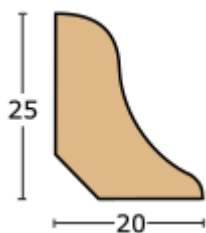

GUSCIA IN LEGNO MASSELLO
25X20 mm

ESSENZA

CODICE

FINITURE

€ AL ML

AYOUS	300/025X20/5	GREZZO	
ROVERE	1731L25X20/5	GREZZO	

- È possibile realizzare l'articolo con una diversa essenza legnosa, con prezzi e quantità da concordare.
- Su richiesta, si eseguono finiture in altre varianti standard e a campione.