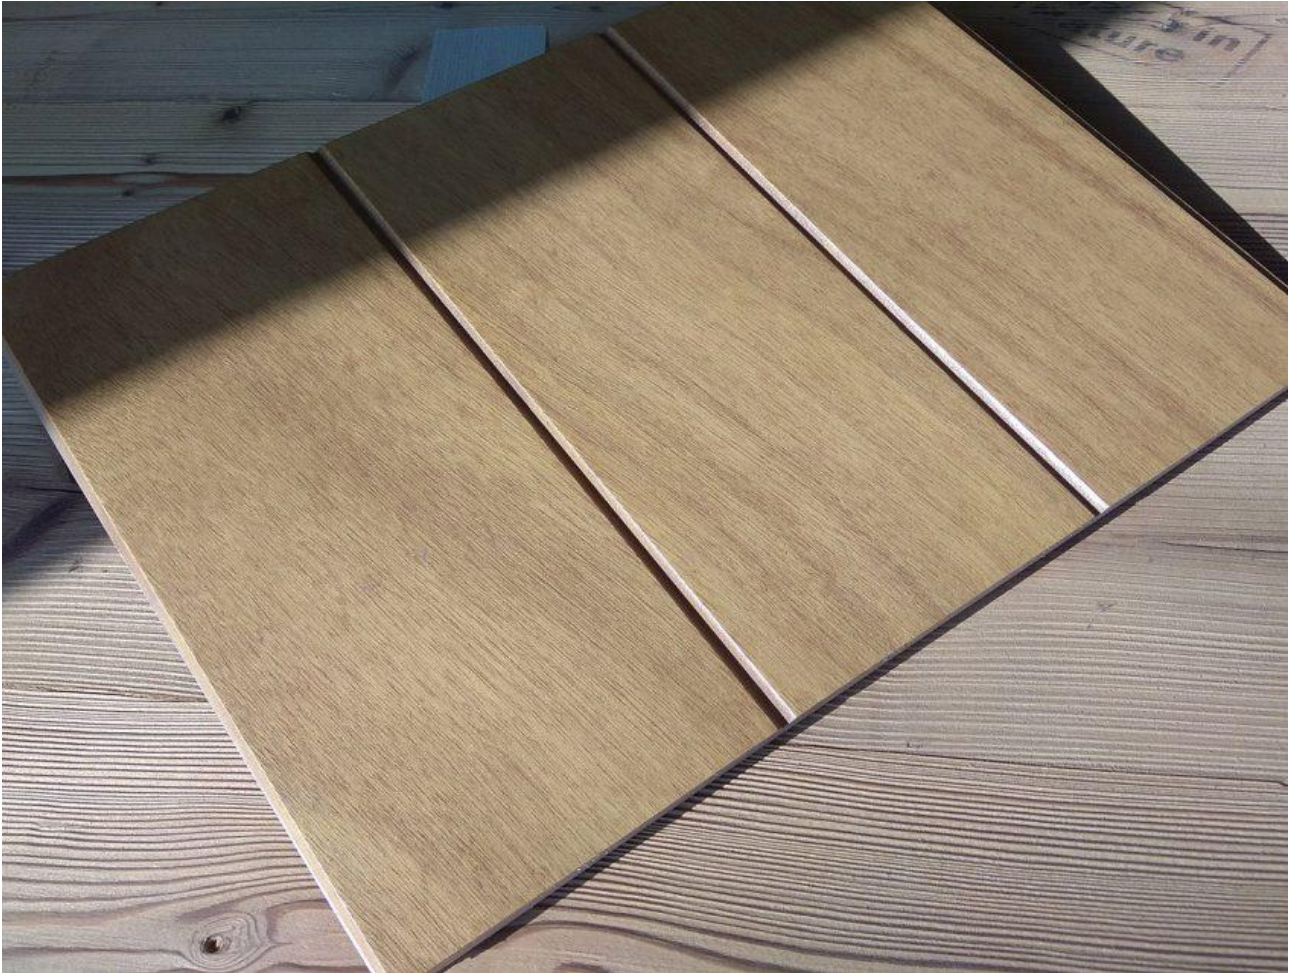

LAVORAZIONE PANNELLI IN OKUMÉ

Lavorazione su misura di Pannelli Okoumè Multistrato Marino per rivestimento basculanti sia grezzi che verniciati all'acqua.