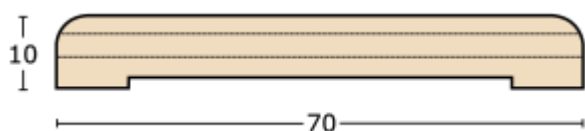

COPRIFILO

- Coprifilo impiallacciati
- Coprifilo in legno massello
- Coprifilo in legno massello sagomati

COPRIFILO IMPIALLACCIATI

COPRIFILO IMPIALLACCIATI CON VERO LEGNO, CON ALA O SENZA

COPRIFILO IMPIALLACCIATO 70X10 mm	ESSENZA	CODICE	FINITURE	€ AL ML
--------------------------------------	---------	--------	----------	---------