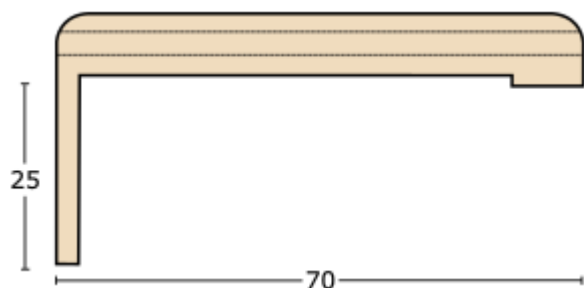

COPRIFILO IMPIALLACCIATO CON ALA
70X10X25 mm

ESSENZA

CODICE

FINITURE

€ AL ML

TANGANIK	101/270T10/5	GREZZO	
ROVERE	102/270T10/5	GREZZO	
FRASSINO	195/270T10/5	GREZZO	

- Su richiesta, si eseguono finiture in altre varianti standard e a campione.
- Il prezzo è riferito al profilo di altezza **2.25 ml**, per altezza 3.02 richiedere prezzo.