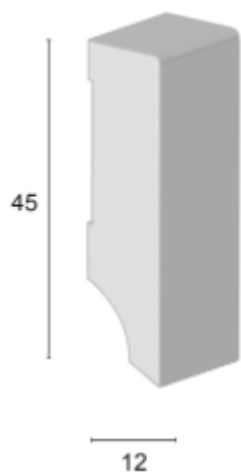

45x12

CODICE	DESCRIZIONE	FINITURA	€ AL ML.
041/N45Q12/1	NERO		
041/N45Q12/2	BANCO RAL 9003		
041/N45Q12/4	GRIGIO RAL 9006		
041/N45Q12/5	BIANCO RAL 9010