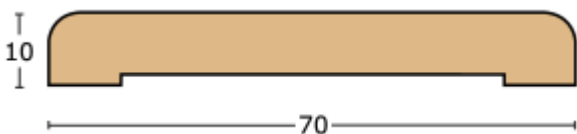

**COPRIFILO MASSELLO RAGGIO 3
70X10 mm**

- È possibile realizzare l'articolo con una diversa essenza legnosa, con prezzi e quantità da concordare.
- Su richiesta si eseguono lavorazioni personalizzate.
- La provenienza di alcune essenze può variare.

ESSENZA

CODICE

FINITURE

€ AL ML

ESSENZA	CODICE	FINITURE	€ AL ML
ABETE ROSSO	COP70X10ABGR	GREZZO	
PINO SVE/FIN	COP70X10PIGR	GREZZO	
OKOUMÉ	COP70X10OKGR	GREZZO	
LARICE	COP70X10LAGR	GREZZO	
ROVERE EUROPEO	COP70X10ROEGR	GREZZO	
FRASSINO EUROPEO	COP70X10FEGR	GREZZO