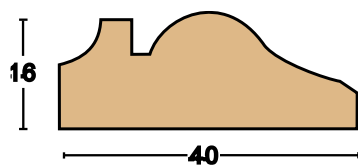

PROFILO BAROCCO PER BOISERIE
40X16 mm

ESSENZA

CODICE

FINITURE

€ AL ML

AYOUS	PAYOUS40B16/ GREZ	GREZZO	S.O.

- Questo articolo viene prodotto e verniciato esclusivamente su ordinazione. Il prezzo viene indicato al momento della richiesta.
- È possibile realizzare l'articolo con una diversa essenza legnosa, con prezzi e quantità da concordare.